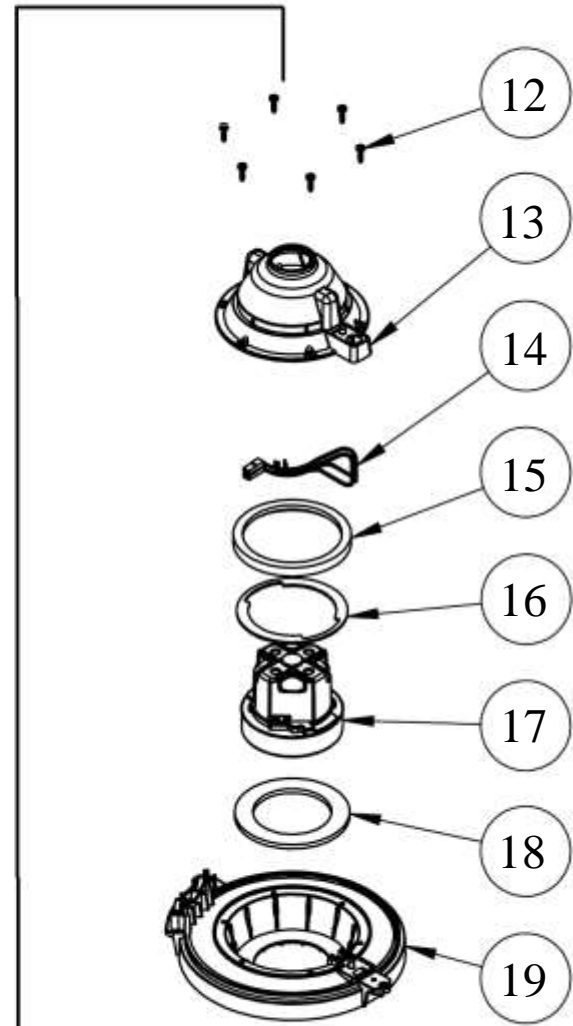

BONA AB

Spare parts: Power Head Top

BONA DCS25

BONA AB		Spare parts: Power Head Top		BONA DCS25
Pos.		DESCRIPTION	QTY	VARE/ITEM No.
1		Machine screw M3x16mm	2	ASO83970023
2		Cable clamp	1	ASO81750060
3		Cable entry	1	ASO81750080
4		Mains cord Schuko plug, 8.00 m	1	ASO81750010
5		Collector ring	1	ASO81894880
6		Seal / Gasket	1	ASO81954870
7		Power Socket – Schuko	1	ASO81754120
8		Tapping screw M4.2 x 19	4	ASO83974110
9		Y-split - earthing	1	ASO81751017
10		Wire set	1	ASO81751010
11		Plastitescrew 5 x 20mm	2	ASO81970140
12		Switch	1	ASO81750110
13		Switch red light	1	ASO540006
14			1	
15		Plastitescrew 2.9 x 19	1	ASO81970030
16		Terminal block/3	1	ASO81750041
17		Black Power Head top	1	ASO81893658
18		Foam Block	1	ASO81930002

BONA AB

Spare parts: Power Head Lower part

BONA DCS25

BONA AB		Spare parts: Power Head Lower part		BONA DCS25
Pos.		DESCRIPTION	QTY.	VARE/ITEM No.
1		Plastitescrew 5 x 20mm	2	ASO81970140
2		Wire set	1	ASO81751009
3		Earthing wire	1	ASO84310008
4		Wire for buzzer with LED	1	ASO540003
5		Electronics	1	ASO540004
6		Pressure switch	1	ASO540005
7		Buzzer	1	ASO81750062
8		Silicone hoses	1	ASO84540011
9		Plastitescrew 5 x 20mm	3	ASO81970140
10		Air guide plate	1	ASO81891002
11		Muffler foam	1	ASO81931006
12		Plastitescrew 5 x 20mm	6	ASO81970140
13		Air blind hood	1	ASO81891003
14		Motorwire	2	ASO81751007
15		Gasket	1	ASO81958970
16		Restrainer ring	1	ASO81972450
17		Motor 1450W	1	ASO84720112
18		Lower Gasket	1	ASO81950033
19		Motor mounting plate	1	ASO81891004