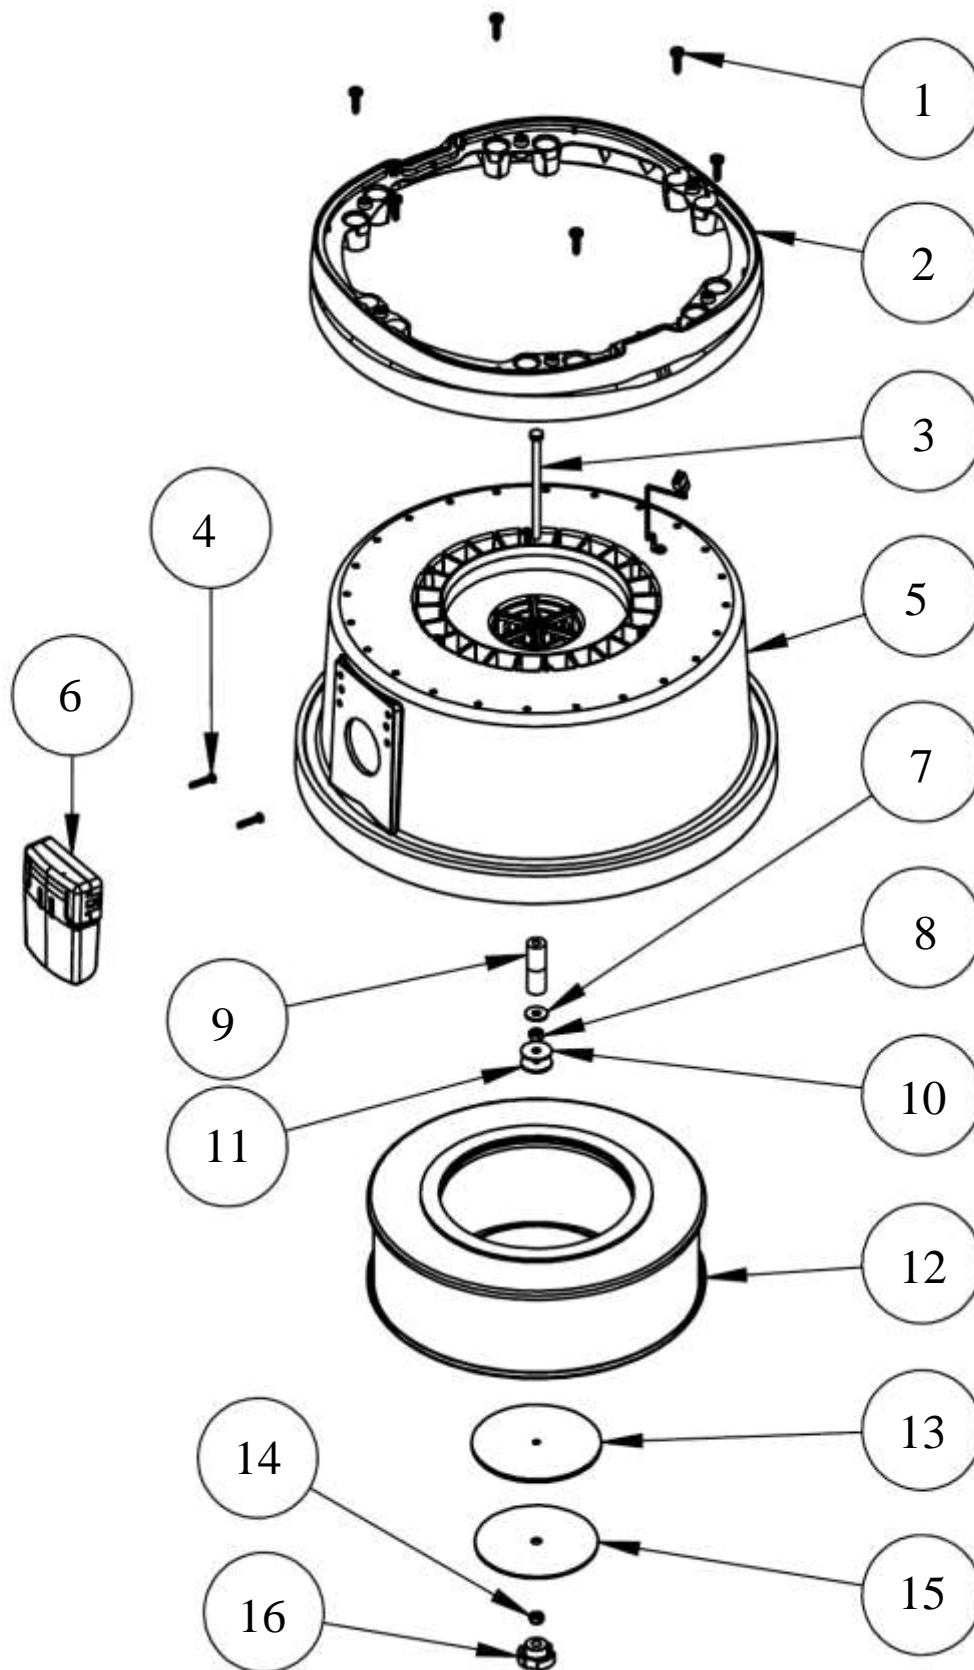

BONA AB

Spare parts: Power Head Lower part

BONA DCS25

BONA AB		Spare parts: Power Head Lower part		BONA DCS25
Pos.		DESCRIPTION	QTY.	VARE/ITEM No.
1		Plastitescrew 5 x 20mm	2	ASO81970140
2		Wire set	1	ASO81751009
3		Earthing wire	1	ASO84310008
4		Wire for buzzer with LED	1	ASO540003
5		Electronics	1	ASO540004
6		Pressure switch	1	ASO540005
7		Buzzer	1	ASO81750062
8		Silicone hoses	1	ASO84540011
9		Plastitescrew 5 x 20mm	3	ASO81970140
10		Air guide plate	1	ASO81891002
11		Muffler foam	1	ASO81931006
12		Plastitescrew 5 x 20mm	6	ASO81970140
13		Air blind hood	1	ASO81891003
14		Motorwire	2	ASO81751007
15		Gasket	1	ASO81958970
16		Restrainer ring	1	ASO81972450
17		Motor 1450W	1	ASO84720112
18		Lower Gasket	1	ASO81950033
19		Motor mounting plate	1	ASO81891004

BONA AB

Spare Parts: Filter/motor base

BONA DCS25

BONA AB		Spare Parts: Filter/motor base		BONA DCS25
Pos.		DESCRIPTION	QTY.	VARE/ITEM No.
1		Plastitescrew 5 x 20mm	6	ASO81970140
2		Air guide ring	1	ASO83894253
3		Hexagon bolt M6x100mm	1	ASO8397421A
4		Plastite screw 4.2 x 24mm SP	2	ASO81971530
5		Adapting, compl.	1	ASO83894257
6		Chok Valve	1	ASO8389492C
7		Stainless washer 18x6,4x1,6	1	ASO81970008
8		M6 Nut	1	ASO81970500
9		Distance piece, D.15/d.6mm x 30mm, flat	2	ASO83974290
10		M6 washer D.24 x 1mm	1	ASO81971000
11		Seal / Gasket D.25	1	ASO8197099A
12		HEPA-filter	1	ASO540009
13		Gasket	1	ASO81950015
14		M6 Nut	1	ASO8397050A
15		Washer Ø100	1	ASO81970034
16		Fingerscrew	1	ASO81971301