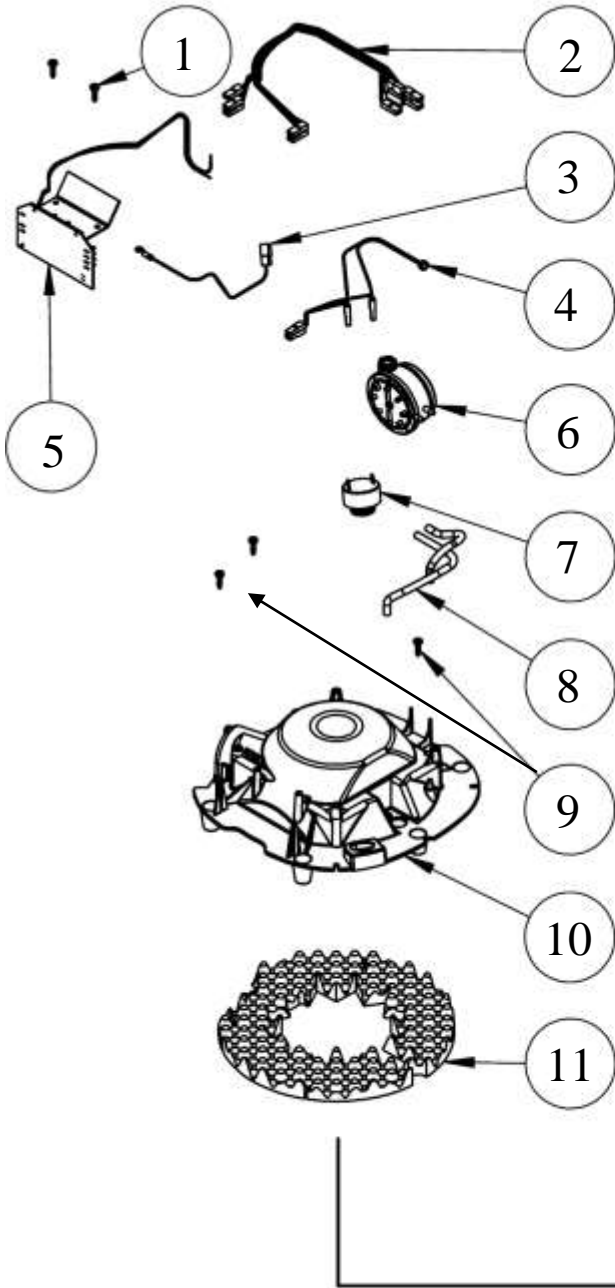

BONA AB

Spare parts: Power Head Top

BONA DCS25

BONA AB		Spare parts: Power Head Top		BONA DCS25
Pos.		DESCRIPTION	QTY	VARE/ITEM No.
1		Machine screw M3x16mm	2	ASO83970023
2		Cable clamp	1	ASO81750060
3		Cable entry	1	ASO81750080
4		Mains cord Schuko plug, 8.00 m	1	ASO81750010
5		Collector ring	1	ASO81894880
6		Seal / Gasket	1	ASO81954870
7		Power Socket – Schuko	1	ASO81754120
8		Tapping screw M4.2 x 19	4	ASO83974110
9		Y-split - earthing	1	ASO81751017
10		Wire set	1	ASO81751010
11		Plastitescrew 5 x 20mm	2	ASO81970140
12		Switch	1	ASO81750110
13		Switch red light	1	ASO540006
14			1	
15		Plastitescrew 2.9 x 19	1	ASO81970030
16		Terminal block/3	1	ASO81750041
17		Black Power Head top	1	ASO81893658
18		Foam Block	1	ASO81930002

BONA AB

Spare parts: Power Head Lower part

BONA DCS25

BONA AB		Spare parts: Power Head Lower part		BONA DCS25
Pos.		DESCRIPTION	QTY.	VARE/ITEM No.
1		Plastitescrew 5 x 20mm	2	ASO81970140
2		Wire set	1	ASO81751009
3		Earthing wire	1	ASO84310008
4		Wire for buzzer with LED	1	ASO540003
5		Electronics	1	ASO540004
6		Pressure switch	1	ASO540005
7		Buzzer	1	ASO81750062
8		Silicone hoses	1	ASO84540011
9		Plastitescrew 5 x 20mm	3	ASO81970140
10		Air guide plate	1	ASO81891002
11		Muffler foam	1	ASO81931006
12		Plastitescrew 5 x 20mm	6	ASO81970140
13		Air blind hood	1	ASO81891003
14		Motorwire	2	ASO81751007
15		Gasket	1	ASO81958970
16		Restrainer ring	1	ASO81972450
17		Motor 1450W	1	ASO84720112
18		Lower Gasket	1	ASO81950033
19		Motor mounting plate	1	ASO81891004