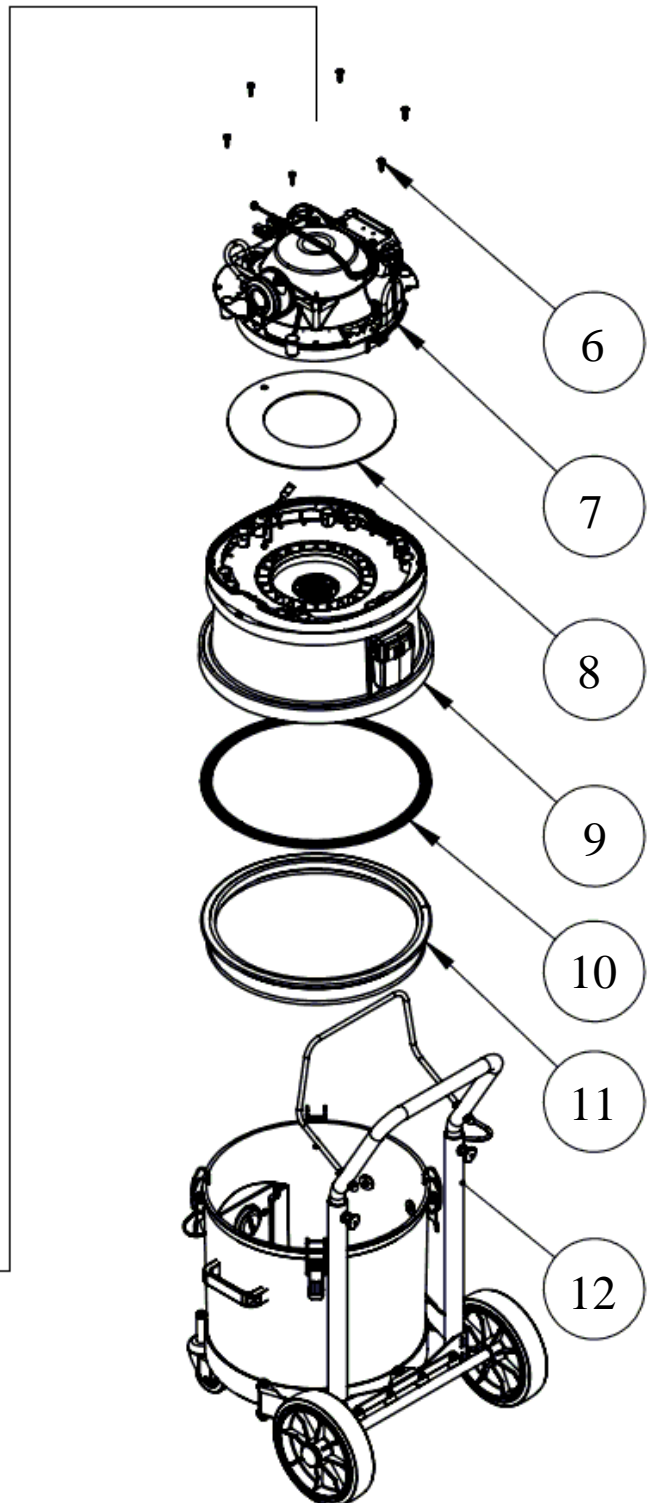

Bona[®]

BONA DCS25

BONA DCS25

Standard accessories

- | | |
|-------------------------|-----------|
| 1. Plastic hose – 7,5 m | ASO540014 |
| 2. Crevice nozzle | ASO540016 |
| 3. Floor nozzle B-370 | ASO540012 |
| 4. Straight tube | ASO540017 |
| 5. Bent tube | ASO540018 |

Item number	Product name
AMO540000	Bona DCS 25 (230 V- 50/60 Hz)
ASO540001	DCS 25 Fleece Dust Bag (10 bags)

BONA AB

Assembly diagram

BONA DCS25

BONA AB		Assembly diagram		BONA DCS25
Pos.		DESCRIPTION	QTY	VARE/ITEM No.
1		Plastitescrew 5 x 20mm	4	ASO81970140
2		Top handle	1	ASO540002
3		Gasket	1	ASO81953770
4		Plastitescrew 5 x 20mm	4	ASO81970140
5		See: Power Head Top	-	-
6		Plastitescrew 5 x 20mm	6	ASO81970140
7		See: Power Head Lower part	-	-
8		Gasket	1	ASO81950015
9		See: Filter/motor base	-	-
10		Gasket	1	ASO81953390
11		Membrane filter	1	ASO540010
12		See: Container base	-	-

BONA AB

Spare parts: Power Head Top

BONA DCS25

BONA AB		Spare parts: Power Head Top		BONA DCS25
Pos.		DESCRIPTION	QTY	VARE/ITEM No.
1		Machine screw M3x16mm	2	ASO83970023
2		Cable clamp	1	ASO81750060
3		Cable entry	1	ASO81750080
4		Mains cord Schuko plug, 8.00 m	1	ASO81750010
5		Collector ring	1	ASO81894880
6		Seal / Gasket	1	ASO81954870
7		Power Socket – Schuko	1	ASO81754120
8		Tapping screw M4.2 x 19	4	ASO83974110
9		Y-split - earthing	1	ASO81751017
10		Wire set	1	ASO81751010
11		Plastitescrew 5 x 20mm	2	ASO81970140
12		Switch	1	ASO81750110
13		Switch red light	1	ASO540006
14			1	
15		Plastitescrew 2.9 x 19	1	ASO81970030
16		Terminal block/3	1	ASO81750041
17		Black Power Head top	1	ASO81893658
18		Foam Block	1	ASO81930002