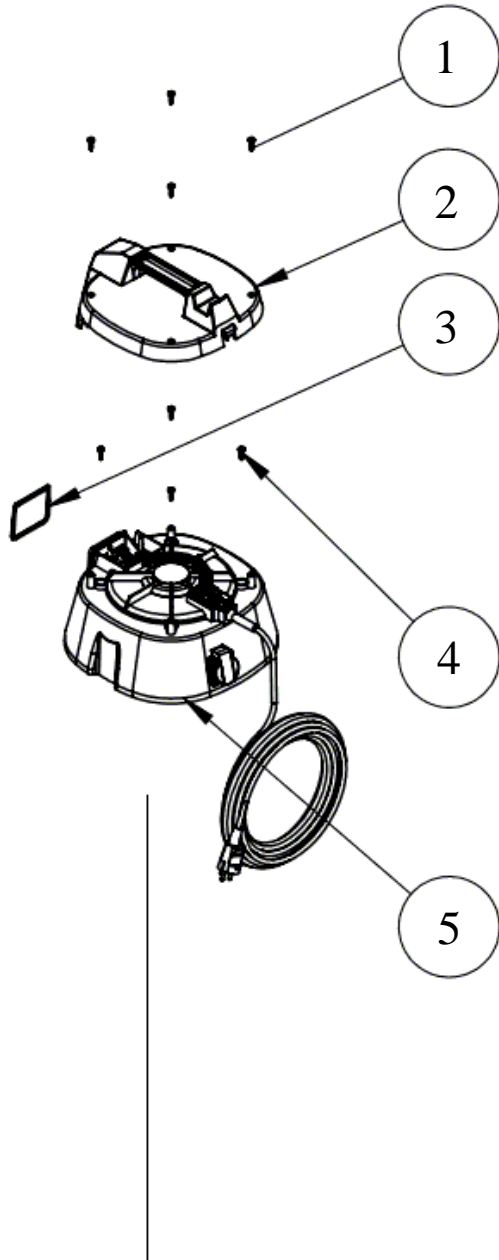

Bona[®]

BONA DCS25

BONA DCS25

Standard accessories

- | | |
|-------------------------|-----------|
| 1. Plastic hose – 7,5 m | ASO540014 |
| 2. Crevice nozzle | ASO540016 |
| 3. Floor nozzle B-370 | ASO540012 |
| 4. Straight tube | ASO540017 |
| 5. Bent tube | ASO540018 |

Item number	Product name
AMO540000	Bona DCS 25 (230 V- 50/60 Hz)
ASO540001	DCS 25 Fleece Dust Bag (10 bags)

BONA AB

Assembly diagram

BONA DCS25

BONA AB		Assembly diagram		BONA DCS25
Pos.		DESCRIPTION	QTY	VARE/ITEM No.
1		Plastitescrew 5 x 20mm	4	ASO81970140
2		Top handle	1	ASO540002
3		Gasket	1	ASO81953770
4		Plastitescrew 5 x 20mm	4	ASO81970140
5		See: Power Head Top	-	-
6		Plastitescrew 5 x 20mm	6	ASO81970140
7		See: Power Head Lower part	-	-
8		Gasket	1	ASO81950015
9		See: Filter/motor base	-	-
10		Gasket	1	ASO81953390
11		Membrane filter	1	ASO540010
12		See: Container base	-	-

BONA AB

Spare parts: Power Head Top

BONA DCS25

BONA AB		Spare parts: Power Head Top		BONA DCS25
Pos.		DESCRIPTION	QTY	VARE/ITEM No.
1		Machine screw M3x16mm	2	ASO83970023
2		Cable clamp	1	ASO81750060
3		Cable entry	1	ASO81750080
4		Mains cord Schuko plug, 8.00 m	1	ASO81750010
5		Collector ring	1	ASO81894880
6		Seal / Gasket	1	ASO81954870
7		Power Socket – Schuko	1	ASO81754120
8		Tapping screw M4.2 x 19	4	ASO83974110
9		Y-split - earthing	1	ASO81751017
10		Wire set	1	ASO81751010
11		Plastitescrew 5 x 20mm	2	ASO81970140
12		Switch	1	ASO81750110
13		Switch red light	1	ASO540006
14			1	
15		Plastitescrew 2.9 x 19	1	ASO81970030
16		Terminal block/3	1	ASO81750041
17		Black Power Head top	1	ASO81893658
18		Foam Block	1	ASO81930002