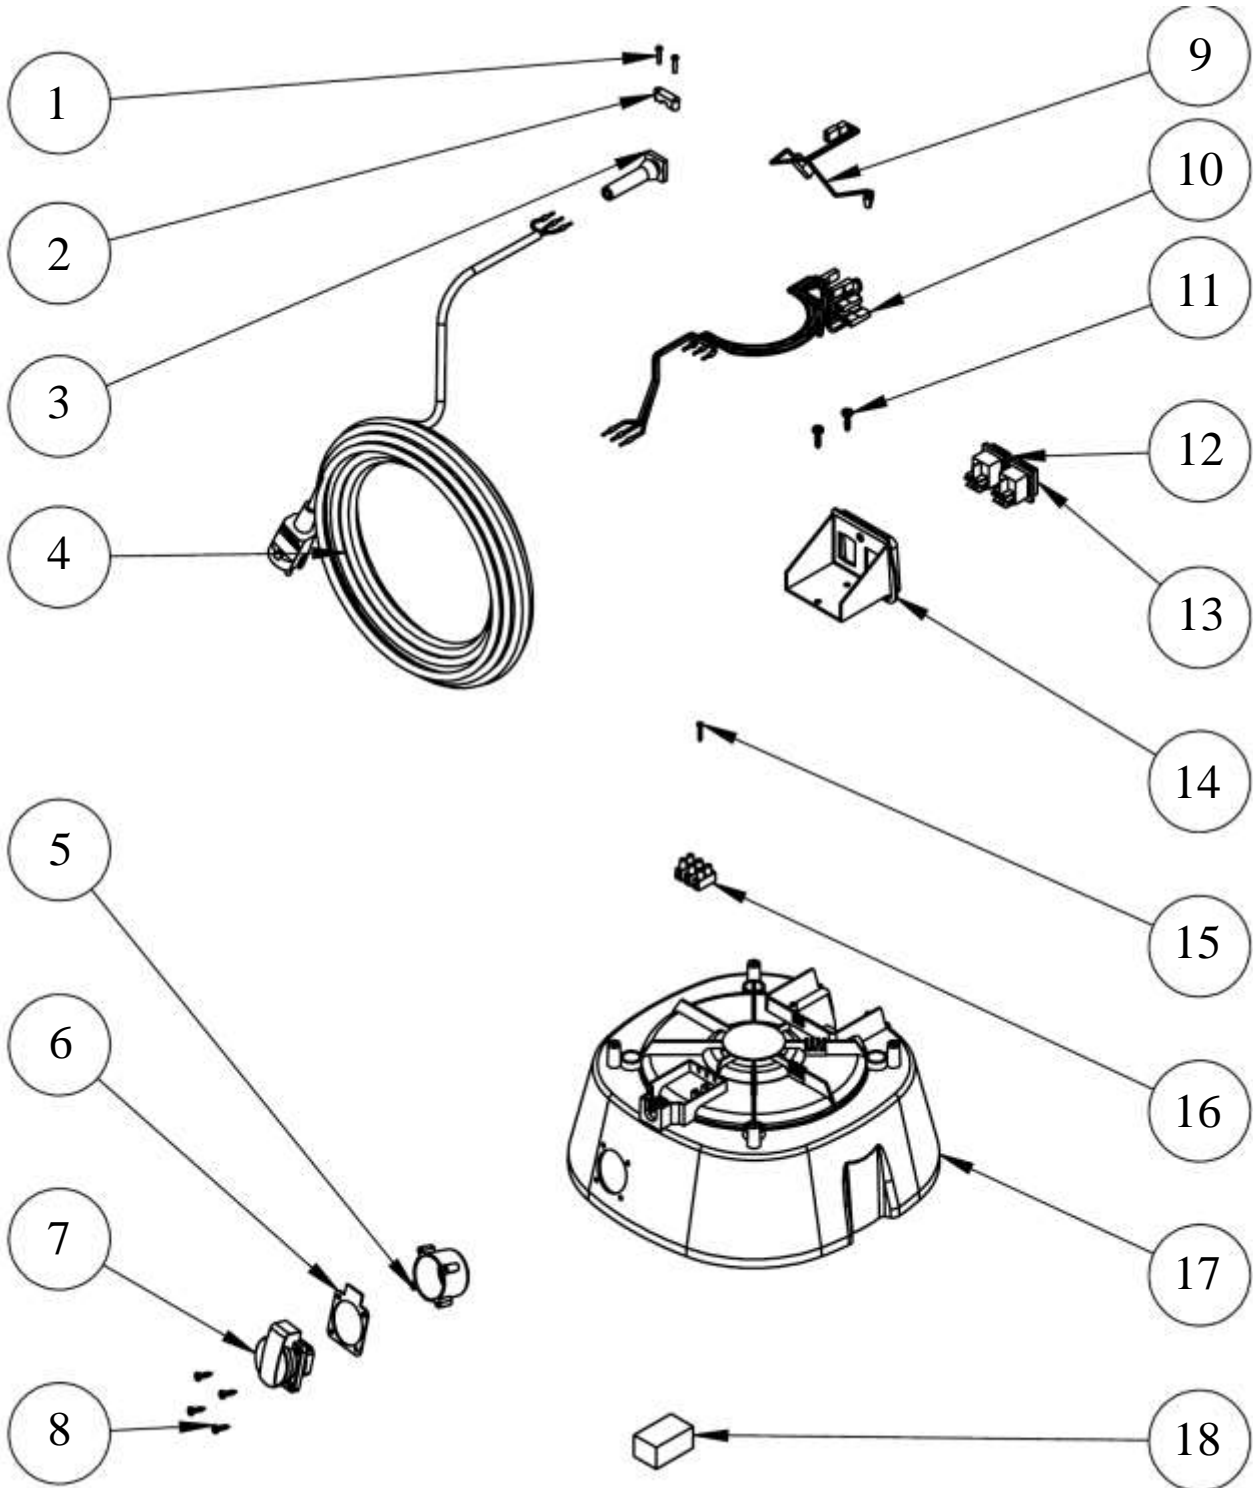

Item number	Product name
AMO540000	Bona DCS 25 (230 V- 50/60 Hz)
ASO540001	DCS 25 Fleece Dust Bag (10 bags)

BONA AB

Assembly diagram

BONA DCS25

BONA AB		Assembly diagram		BONA DCS25
Pos.		DESCRIPTION	QTY	VARE/ITEM No.
1		Plastitescrew 5 x 20mm	4	ASO81970140
2		Top handle	1	ASO540002
3		Gasket	1	ASO81953770
4		Plastitescrew 5 x 20mm	4	ASO81970140
5		See: Power Head Top	-	-
6		Plastitescrew 5 x 20mm	6	ASO81970140
7		See: Power Head Lower part	-	-
8		Gasket	1	ASO81950015
9		See: Filter/motor base	-	-
10		Gasket	1	ASO81953390
11		Membrane filter	1	ASO540010
12		See: Container base	-	-

BONA AB

Spare parts: Power Head Top

BONA DCS25

BONA AB		Spare parts: Power Head Top		BONA DCS25
Pos.		DESCRIPTION	QTY	VARE/ITEM No.
1		Machine screw M3x16mm	2	ASO83970023
2		Cable clamp	1	ASO81750060
3		Cable entry	1	ASO81750080
4		Mains cord Schuko plug, 8.00 m	1	ASO81750010
5		Collector ring	1	ASO81894880
6		Seal / Gasket	1	ASO81954870
7		Power Socket – Schuko	1	ASO81754120
8		Tapping screw M4.2 x 19	4	ASO83974110
9		Y-split - earthing	1	ASO81751017
10		Wire set	1	ASO81751010
11		Plastitescrew 5 x 20mm	2	ASO81970140
12		Switch	1	ASO81750110
13		Switch red light	1	ASO540006
14			1	
15		Plastitescrew 2.9 x 19	1	ASO81970030
16		Terminal block/3	1	ASO81750041
17		Black Power Head top	1	ASO81893658
18		Foam Block	1	ASO81930002