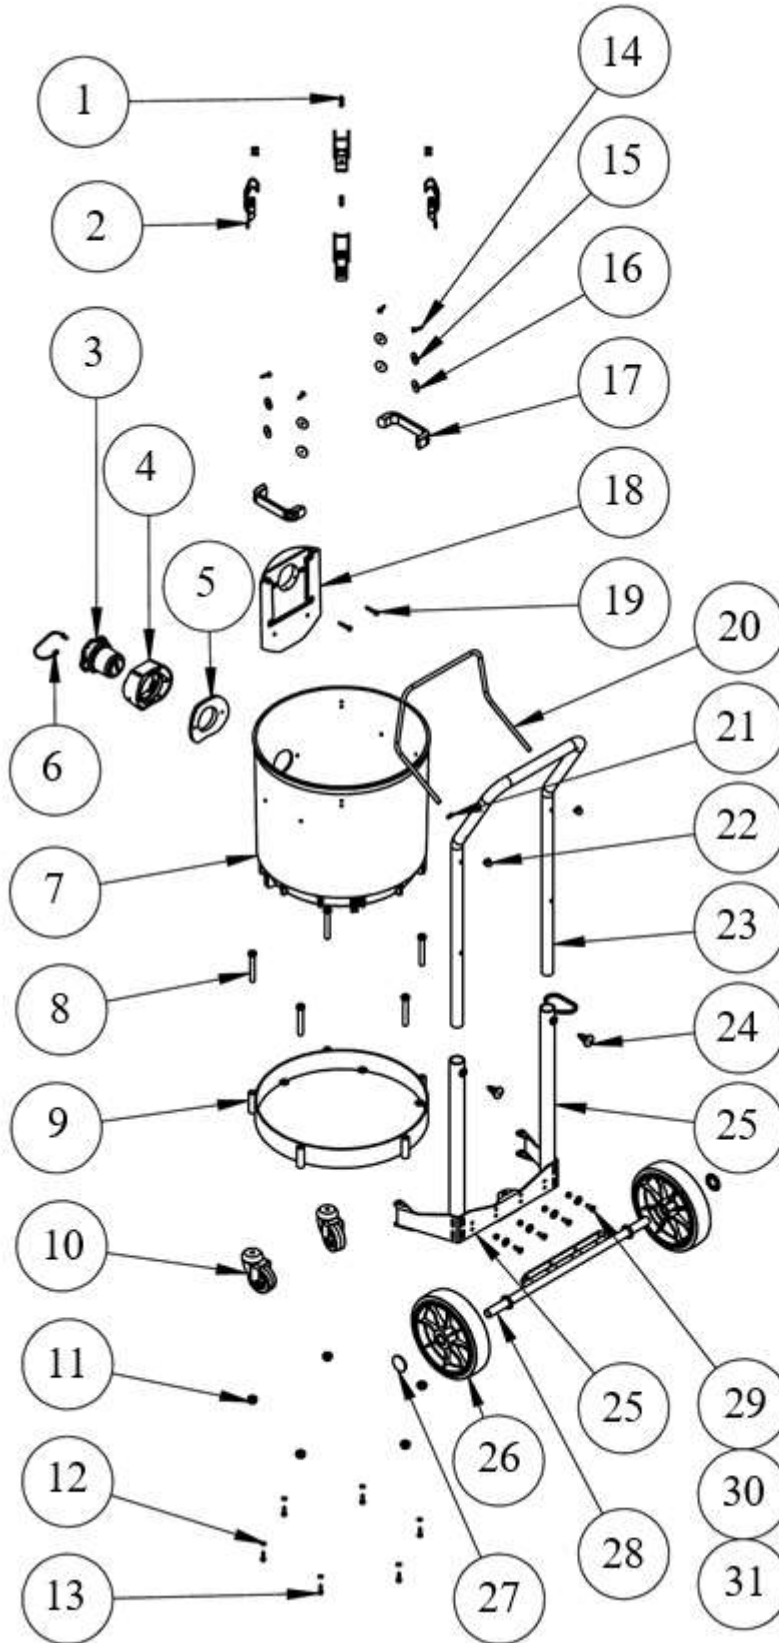

BONA AB

Spare Parts: Container base

BONA DCS25

11-19-2017

BONA AB		Spare Parts: Container base		BONA DCS25
Pos.		DESCRIPTION	QTY.	VARE/ITEM NO.
1		Rivet 4,8x14,5 blind	1	ASO81970430
2		Toggle latch - steel	4	ASO8191342A
3		Stop-Plug for inlet	1	ASO81893800
4		Bajonet coupling	1	ASO81563840
5		Gasket	1	ASO81950038
6		Plastic ties	3	ASO84670006
7		Container Black WPP	1	ASO83775141
8		Allen screw M10x70mm	5	ASO81970045
9		Wheel base / no wheels	1	ASO83855149
10		Wheel	2	ASO5400007
11		M10 Lock nut	5	ASO83975178
12		Stainless washer	6	ASO81970772
13		Plastitescrew 5 x 20mm	6	ASO81970140
14		Plastitescrew 5 x 20mm	4	ASO81970140
15		Stainless washer 6x24x2	4	ASO81971001
16		Rubber gasket Ø25	4	ASO8197099A
17		Handles Black	2	ASO81910980
18		Bag retainer for bajonet	1	ASO83893800
19		Tapping screw M5 x 32	2	ASO81973950
20		Stainless hose hook	1	ASO83850034
21		M8 Nut	2	ASO83975240
22		M8 – Closed	2	ASO81970450
23		Stainless handle	1	ASO83850035
24		Position bolt Ø6 GN822.1-6	2	ASO83975224
25		Wheel base grey RAL7031	1	ASO83850036
26		Wheel	2	ASO5400008
27		Starlock	2	ASO83854490
28		Wheel Axel	1	ASO83850037
29		Machine screw M6x16, inox	4	ASO83974600
30		Washer 18x6,4x1,6, inox	4	ASO81970008
31		M6 Lock nut, inox	4	ASO8397050A