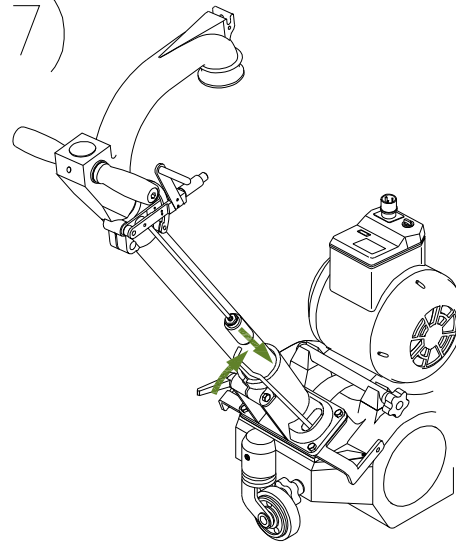

5800730805
SCREW VTE M8x35

TROLLEY BONA BELT HD ASSEMBLY PROCEDURE

6)

7)

8)

9)

10)

11)

12)

TROLLEY BONA BELT HD ASSEMBLY PROCEDURE