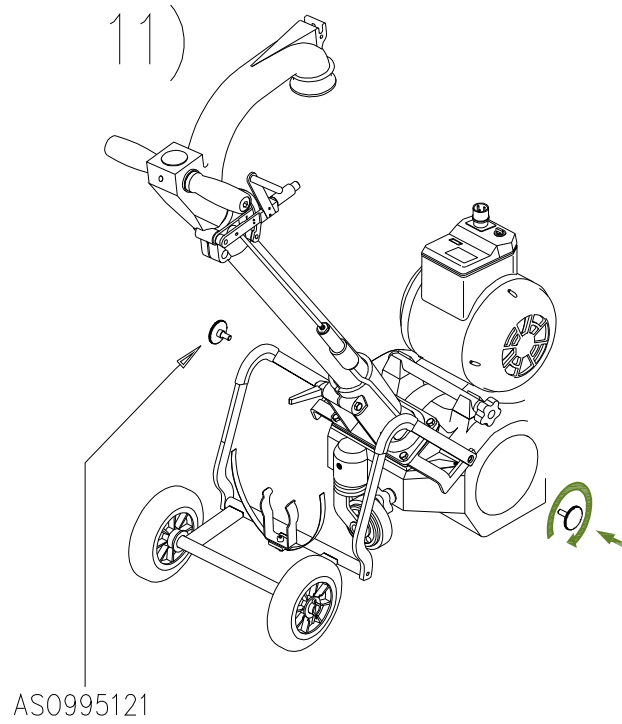

5800730805
SCREW VTE M8x35

TROLLEY BONA BELT HD ASSEMBLY PROCEDURE

6)

7)

8)

9)

10)

11)

12)

TROLLEY BONA BELT HD ASSEMBLY PROCEDURE