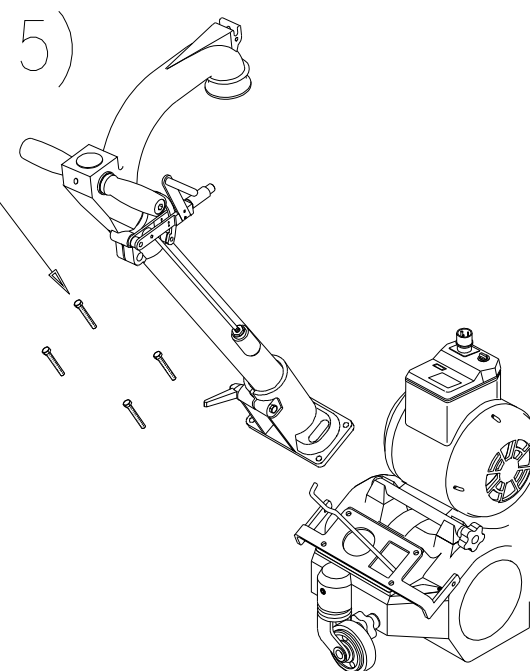

5800730805
SCREW VTE M8x35

TROLLEY BONA BELT HD ASSEMBLY PROCEDURE

6)

7)

8)

9)

10)

11)

12)

TROLLEY BONA BELT HD ASSEMBLY PROCEDURE