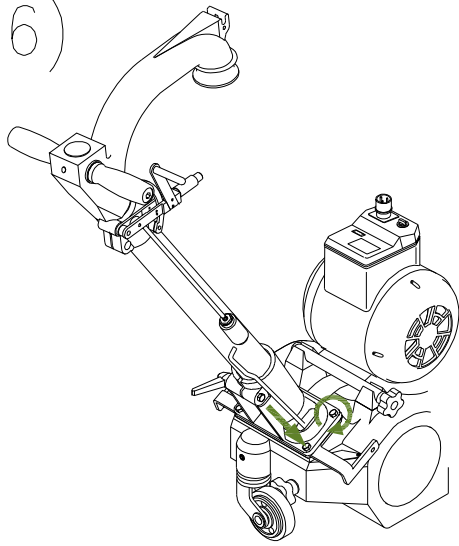

5800730805
SCREW VTE M8x35

TROLLEY BONA BELT HD ASSEMBLY PROCEDURE

6)

7)

8)

9)

10)

11)

12)

TROLLEY BONA BELT HD ASSEMBLY PROCEDURE