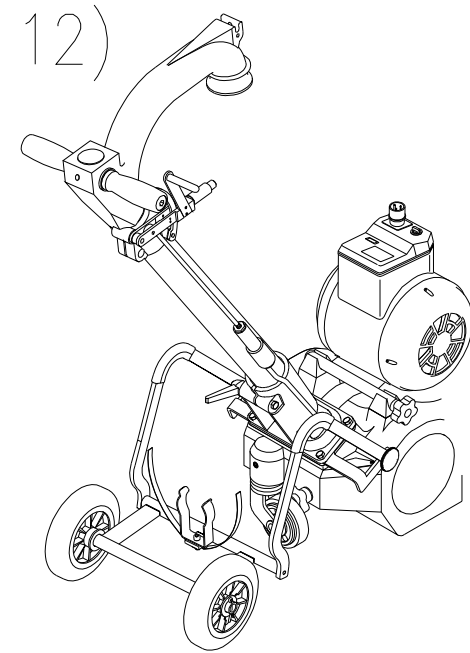

5800730805
SCREW VTE M8x35

TROLLEY BONA BELT HD ASSEMBLY PROCEDURE

6)

7)

8)

9)

10)

11)

12)

TROLLEY BONA BELT HD ASSEMBLY PROCEDURE