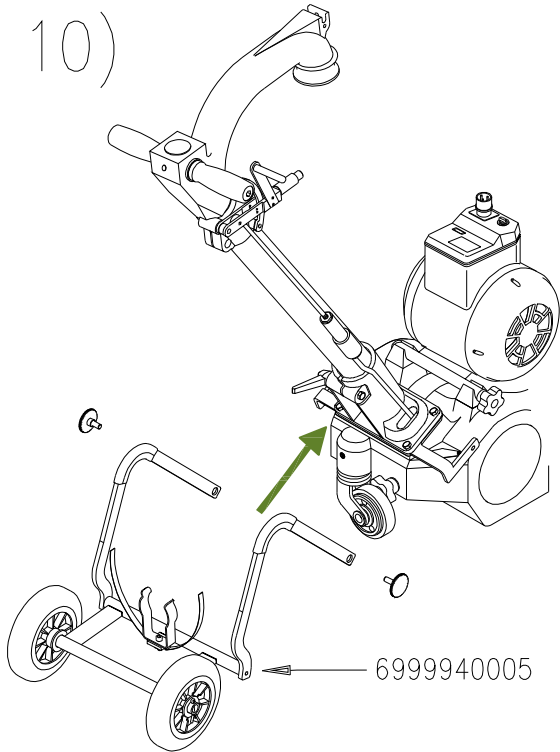

5800730805
SCREW VTE M8x35

TROLLEY BONA BELT HD ASSEMBLY PROCEDURE

6)

7)

8)

9)

10)

11)

12)

TROLLEY BONA BELT HD ASSEMBLY PROCEDURE