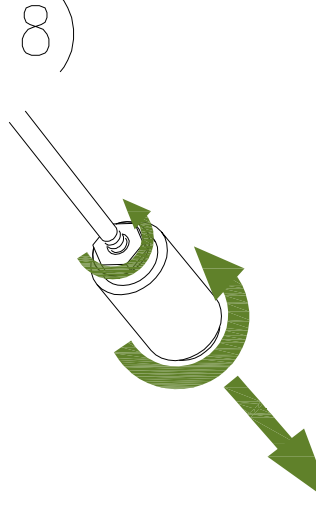

5800730805
SCREW VTE M8x35

TROLLEY BONA BELT HD ASSEMBLY PROCEDURE

6)

7)

8)

9)

10)

11)